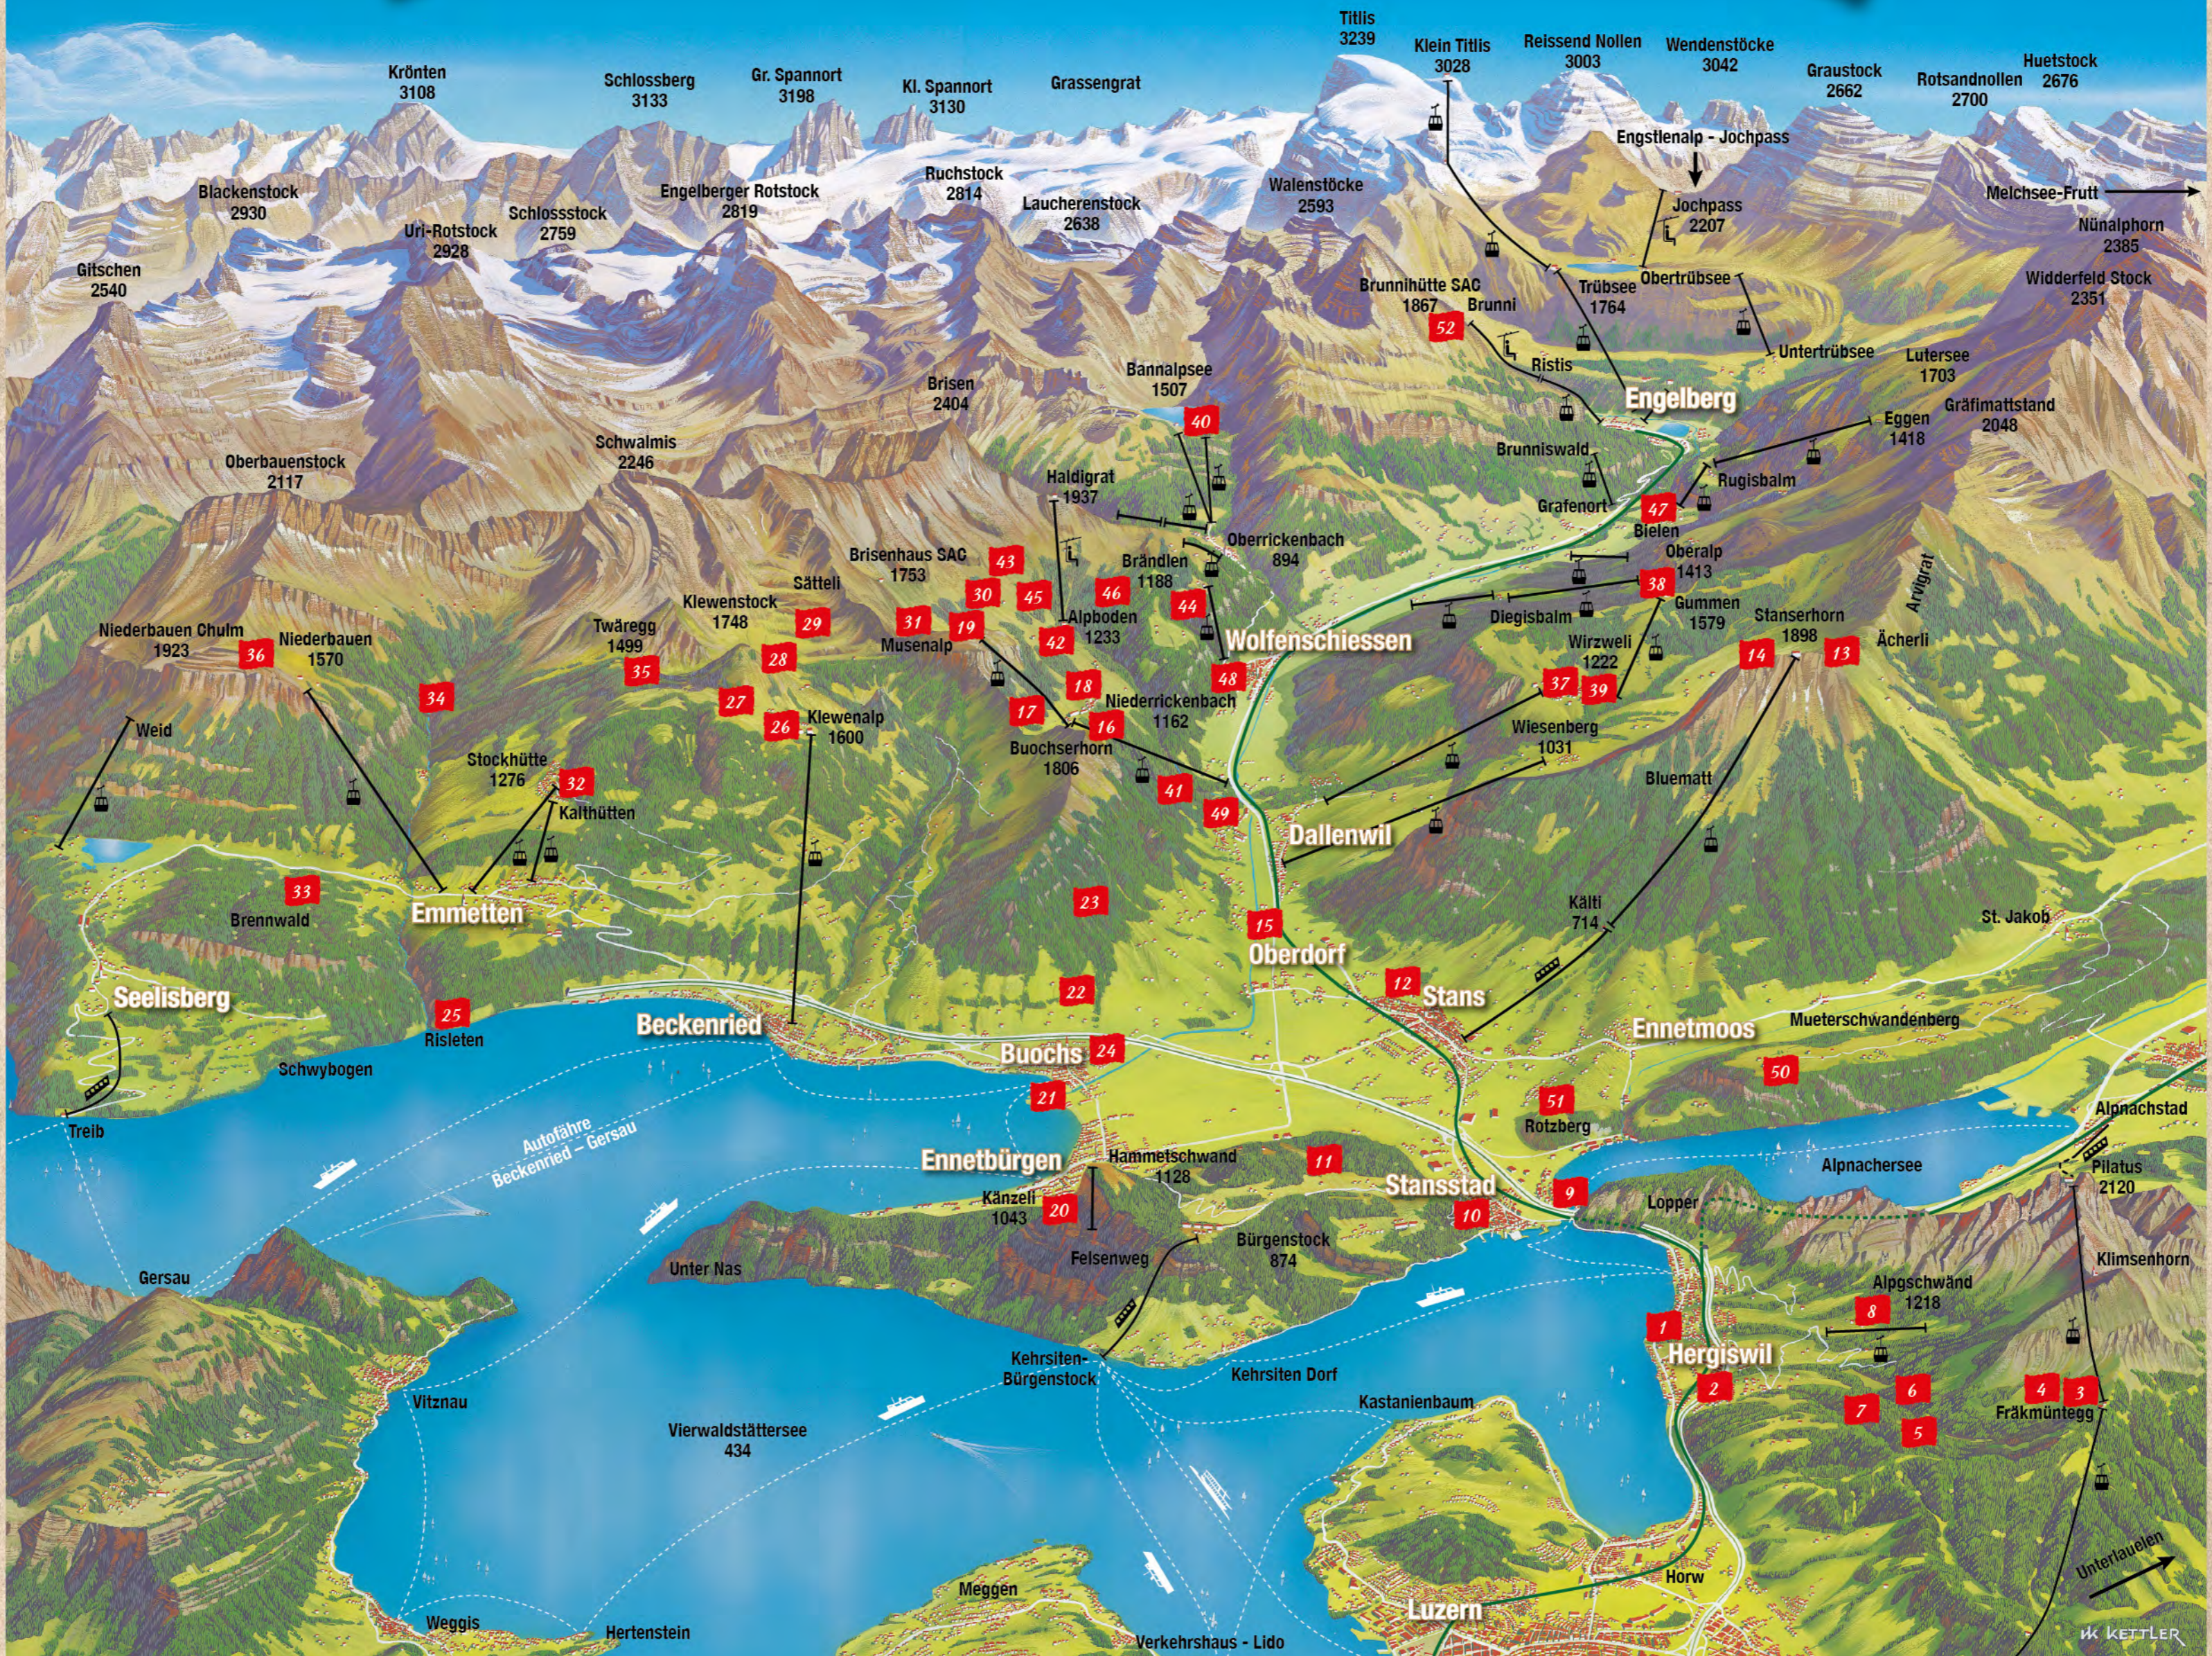

52 Feuerstellen in Nidwalden

Symbol-Legende

- Bergbahn / Luftseilbahn
- Standseilbahn / Zahnradbahn
- Sessellift
- Zentralbahn
- Schiffsverbindungen

Entdecken Sie weitere Erlebnisse in Nidwalden:

Nidwalden Tourismus +41 41 610 88 33
 Bahnhofplatz 2 info@nidwalden.com
 CH-6370 Stans nidwalden.com
 Prospekte bestellen: nidwalden.com/prospekte

Dürfen wir unseren Senf dazu geben?

Für ein gelungenes Picknick finden Sie in den Geschäften des Länderpark alles, was Sie benötigen – vom knusprigen Brot über die Wurst bis zum Lieblingstropfen, von der Funktionskleidung über den Sonnenschutz bis zum Feuerlöscher. **Wir wünschen Ihnen einen vergnügten Brätelplausch!**

13 Feuerstelle Stanserhorn Gipfel

Alle Feuerstellen finden Sie auch online

17 Feuerstelle Alp Bleiki - Niederrickenbach

SPITAL NIDWALDEN
 Ein Unternehmen der LUKS Gruppe

WENN IHNEN IHR CERVELAT ANBRENNT, KÖNNEN WIR NICHT HELFEN. IN DEN MEISTEN ANDEREN FÄLLEN SCHON.