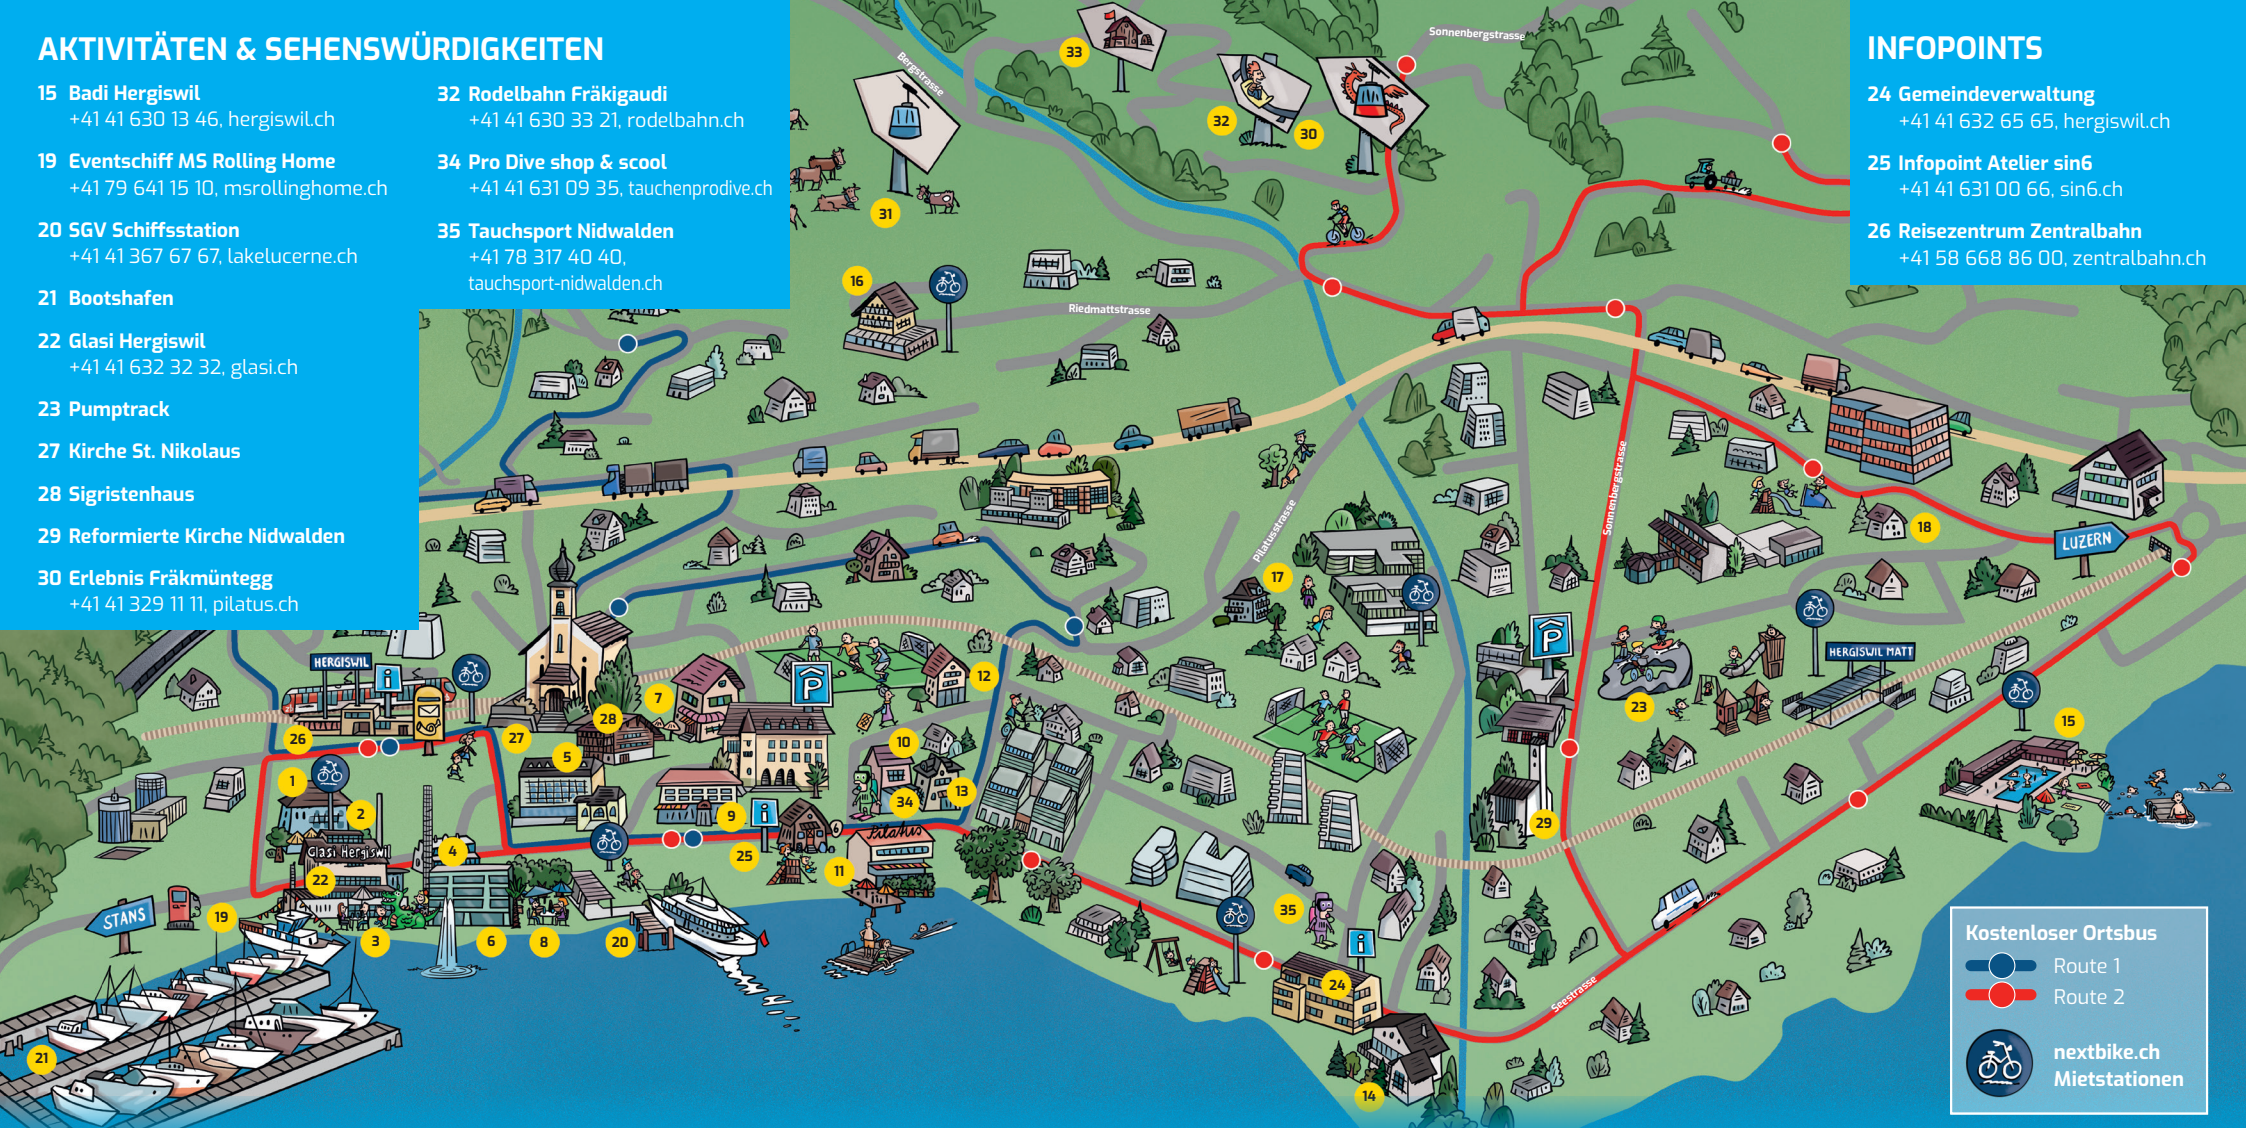

AKTIVITÄTEN & SEHENSWÜRDIGKEITEN

- **15 Badi Hergiswil**
  +41 41 630 13 46, hergiswil.ch
- **19 Eventschiff MS Rolling Home**
  +41 79 641 15 10, msrollinghome.ch
- **20 SGV Schiffsstation**
  +41 41 367 67 67, lakelucerne.ch
- **21 Bootshafen**
- **22 Glasi Hergiswil**
  +41 41 632 32 32, glasi.ch
- **23 Pumptrack**
- **27 Kirche St. Nikolaus**
- **28 Sigristenhaus**
- **29 Reformierte Kirche Nidwalden**
- **30 Erlebnis Fräkmüntegg**
  +41 41 329 11 11, pilatus.ch
- **32 Rodelbahn Fräkigaudi**
  +41 41 630 33 21, rodelbahn.ch
- **34 Pro Dive shop & scool**
  +41 41 631 09 35, tauchenprodive.ch
- **35 Tauchsport Nidwalden**
  +41 78 317 40 40,
  tauchsport-nidwalden.ch

INFOPPOINTS

- **24 Gemeindeverwaltung**
  +41 41 632 65 65, hergiswil.ch
- **25 Infopoint Atelier sin6**
  +41 41 631 00 66, sin6.ch
- **26 Reisezentrum Zentralbahn**
  +41 58 668 86 00, zentralbahn.ch

RESTAURANTS / CAFÉS / BARS & UNTERKÜNFTE

- **1 Glasi-Restaurant Adler**
  +41 41 630 11 45, glasirestaurant.ch
- **2 Glasi-Café**
  +41 79 719 28 67, glasicafehergiswil.ch
- **3 Glasi-Bar am See & Glasi-Seelokal**
  +41 79 927 06 02, glasibar.ch
- **4 Glasi Pub & Lounge**
  +41 77 253 61 86, glasipub.ch
- **5 Restaurant Felsenblick**
  +41 41 630 36 36, resturant-felsenblick.ch

- **6 Belvédère Seerestaurant**
  +41 41 630 30 35, seerestaurant-belvedere.ch
- **7 Ristorante - Pizzeria Nabucco**
  +41 41 630 39 39, nabucco.ch
- **8 Rösslibar am See**
  +41 78 770 82 85, roesslibar-am-see.ch
- **9 Restaurant Rössli**
  +41 41 630 19 12, restaurant-roessli-hergiswil.ch
- **10 Christen Beck & Café**
  +41 41 630 22 44, christenbeck.ch
- **11 Seehotel Pilatus**
  +41 41 632 30 30, pilatushotel.ch

- **12 Azzurro Bar**
  +41 77 412 73 93
- **13 AsianBox**
  +41 79 267 88 77, asianbox.ch
- **14 Seehus Molo 58 Ristorante**
  +41 41 631 01 92, seehus.ch
- **15 Badirestaurant**
  +41 41 630 16 30, badirestaurant.ch
- **16 Panoramarestaurant, Hotel & Ferienwohnung Roggerli**
  +41 41 630 11 33, hotel-roggerli.ch
- **17 Ferienwohnung Bünter**
  +41 41 630 05 70, nive_buenter@bluewin.ch

- **18 Ferienhaus Kernengüetli**
  +41 77 421 53 06, ferienhaus-kernenguetli.jimdofree.com
- **30 Restaurants & Unterkünfte am Pilatus**
  +41 41 329 11 11, pilatus.ch
- **31 Bergwirtschaft zur Alpgschwänd**
  +41 41 320 14 14, alpgschwaend.ch
- **33 Alpwirtschaft Unterlauelen**
  +41 41 497 26 25, unterlauelen.ch

Kostenloser Ortsbus

- Route 1
- Route 2

nextbike.ch
Mietstationen